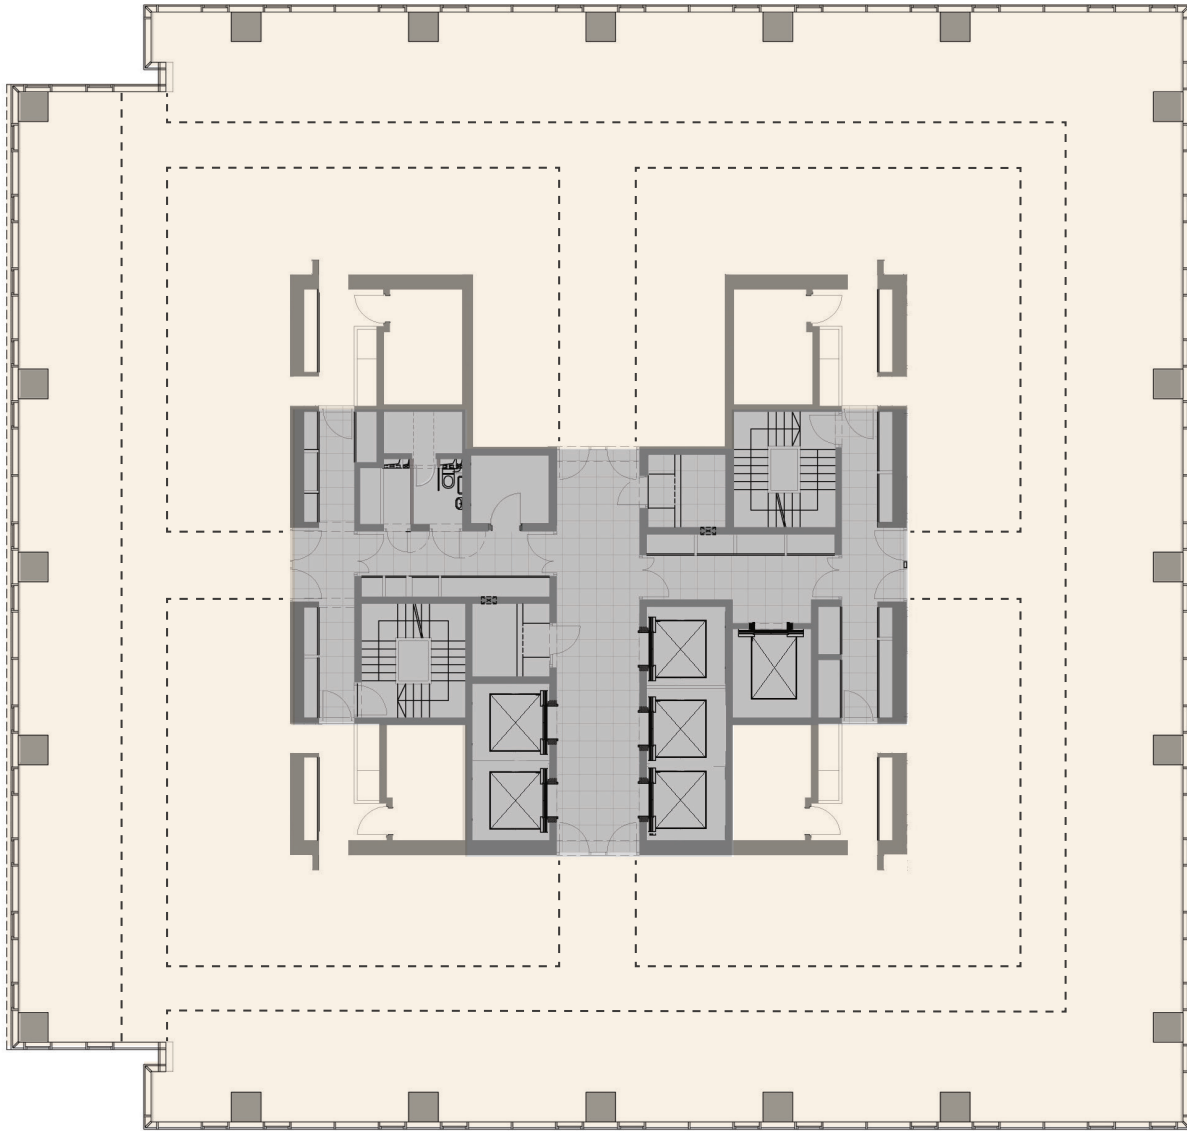

b8163/8672

רחוב יגאל אלון
40.3 מטר

רחוב יגאל אלון

220

38 מטר

240

40.3 מטר

220

שטח משרדי

שטח משותף

מגדל אלון פרימיום
רח' יגאל אלון 94
תל אביב

קומת משרדים מס' 32
High Zone

קומה 32

פני הקרקע