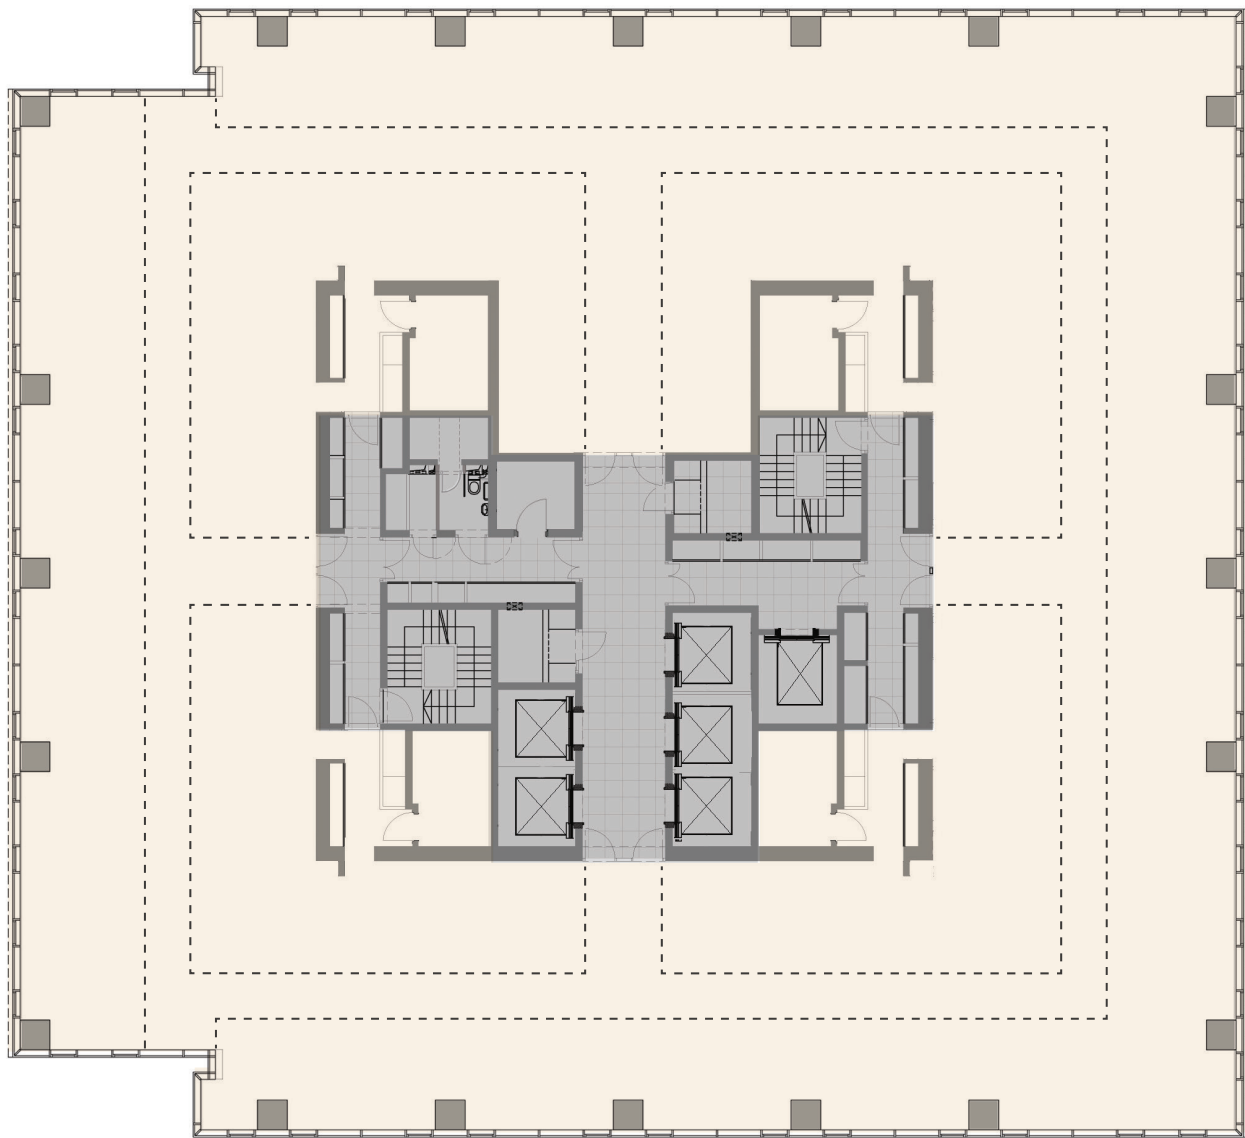

רחוב יגאל אלון
41.5 מטר

רחוב יגאל אלון

220

38 מטר

240

41.5 מטר

220

שטח משרדי

שטח משותף

מגדל אלון פרימיום
רח' יגאל אלון 94
תל אביב

קומת משרדים מס' 35
High Zone

קומה 35

פני הקרקע