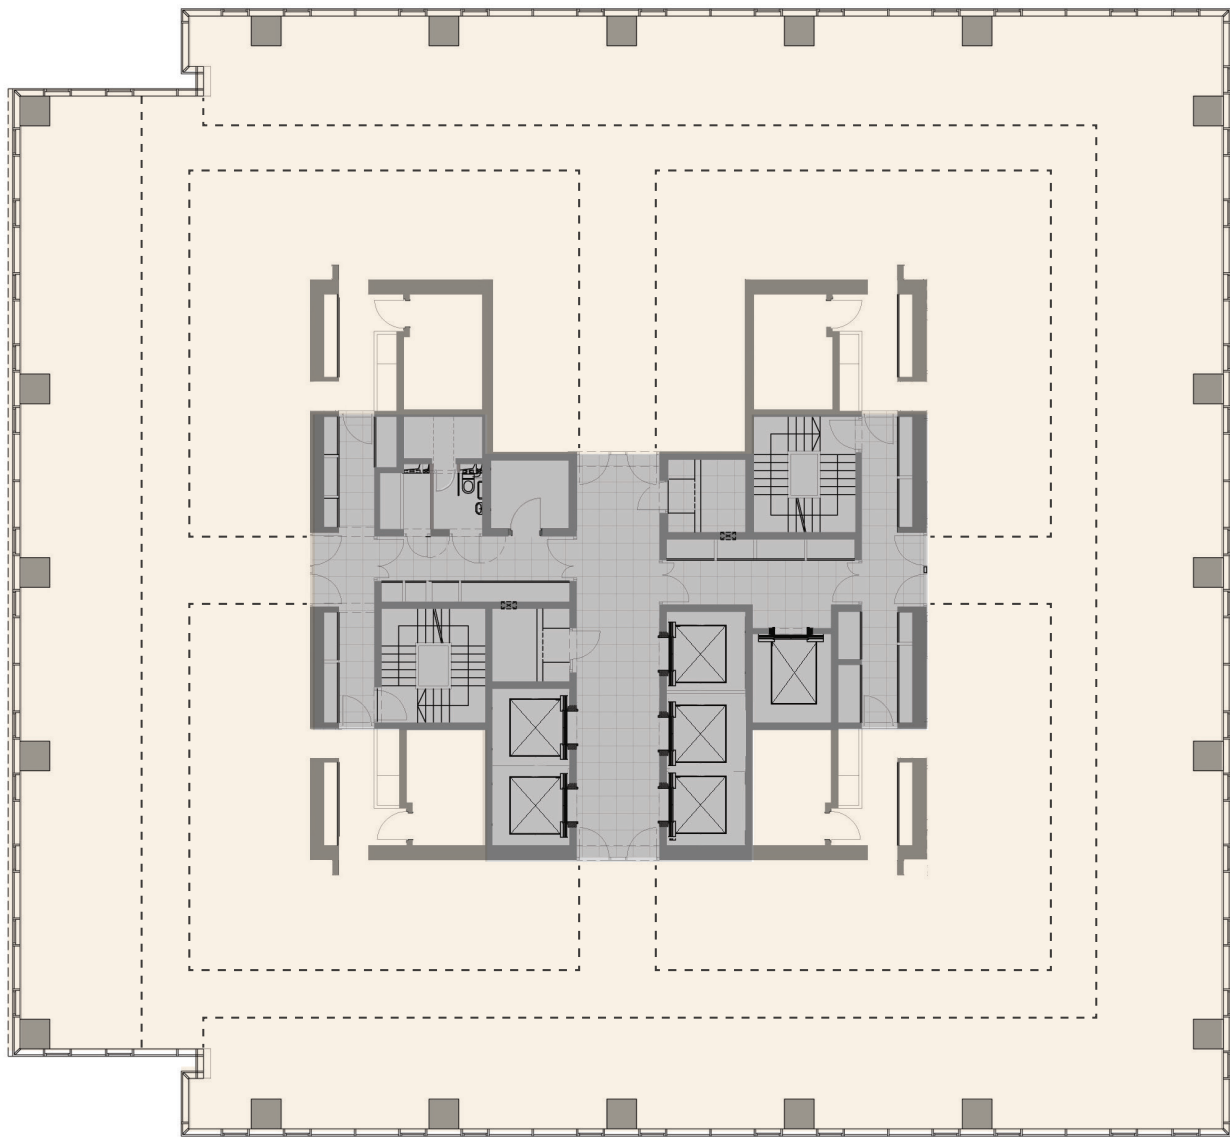

רחוב יגאל אלון
41.5 מטר

רחוב יגאל אלון

220

38 מטר

240

41.5 מטר

220

שטח משרדי

שטח משותף

מגדל אלון פרימיום
רח' יגאל אלון 94
תל אביב

קומת משרדים מס' 34
High Zone

קומה 34

פני הקרקע